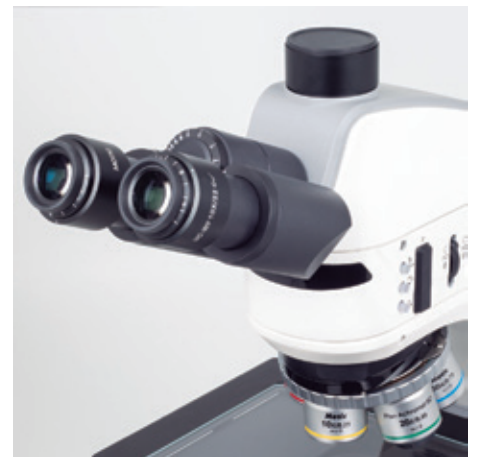

PANTHERA TEC MAT Series

PANTHERA TEC MAT BD-T (6"x4")

PANTHERA TEC MAT Series

PANTHERA TEC MAT BD-T (6"x4")

Système optique	Système Optique couleur corrigé à l'infini (CCIS [®])
Tube d'observation	Tête Trinoculaire, de type Siedentopf
Inclinaison	Inclinée à 25°
Répartition de la lumière tête trinoculaire	Fixe 50:50
Distance interpupillaire	48-75mm
Réglage dioptrique	Sur les deux oculaires, +/- 4 dioptrie
Oculaires	Grand champ UC-WF10X/22mm avec réglage dioptrique
Corps intermédiaire	Epi illuminateur LED pour lumière réfléchiée en fond clair avec diaphragme et insert pour analyseur et polariseur
Revolver	Codé quintuple orienté vers l'arrière
Classification objectif	CCIS [®] BD Plan Achromatique & S-Apo (sans plomb), DIN (pour fond clair et fond Noir)
Objectifs	5X/0.13 (DT 17.3mm), 10X/0.25 (DT 16.3mm), 20X/0.40 (DT 7.3mm), S-Apo 50X/0.80 (DT 1mm)
Filetage fixation objectif	M32
Type de Statif	Droit
Platine	Platine mécanique, revêtement dur avec commandes en position basse et plaque de platine en verre.
Dimensions de la platine	300x180mm
Plage de débattement X&Y	150x100mm (6"x4")
Condenseur	Condenseur LED
Mechanisme de mise au point	Commandes micro et macro coaxiales avec réglage de la tension
Précision de la mise au point	2µm
Course du mechanisme de mise au point	25mm
Butée de platine	Butée de platine pré-réglé mais ajustable
Eclairage incident	Anneau LED 3W intelligent éclairant par segments avec diaphragmes de champ et d'ouverture
Eclairage transmis	0.06Wx39 LEDs
Eclairage interchangeable	Temperature de couleur LED interchangeable
Caractéristiques de l'éclairage	Motic LightTracer: Mémoire pour l'éclairage, mode veille (on-off automatique), indicateur LED d'intensité lumineuse et de mode sur la tourelle
Transformateur	Interne
Alimentation électrique	110-240V (CE)
Autres caractéristiques	Port USB 2.0 pour alimenter une caméra
Accessoires inclus	Housse anti poussière, cordon d'alimentation, clef Allen, vis pour extention support métallique
Dimentions LxPxH	410x300x450mm
Poids Net	10.7kg